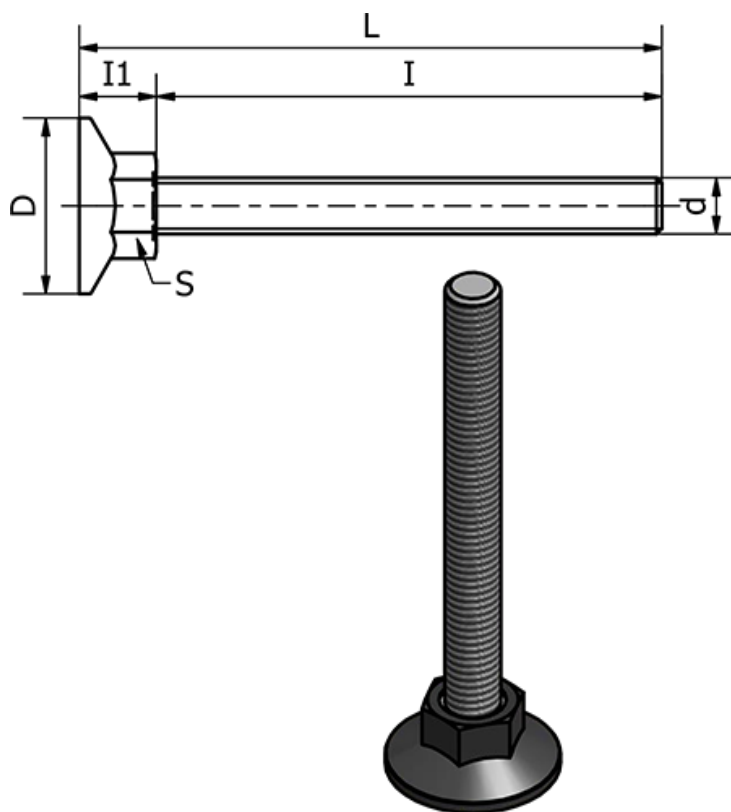

Varenummer: 2310431013S  
Beskrivelse: E+G Stilleben  
LX.25-SW13-M8X24-S

## Mål

d	= M8
D	= 25
I	= 24
I1	= 11
L	= 35
Max statisk belastning (N)	= 2500
S	= 13
Type	= Forzinket

Vægt (g) = -